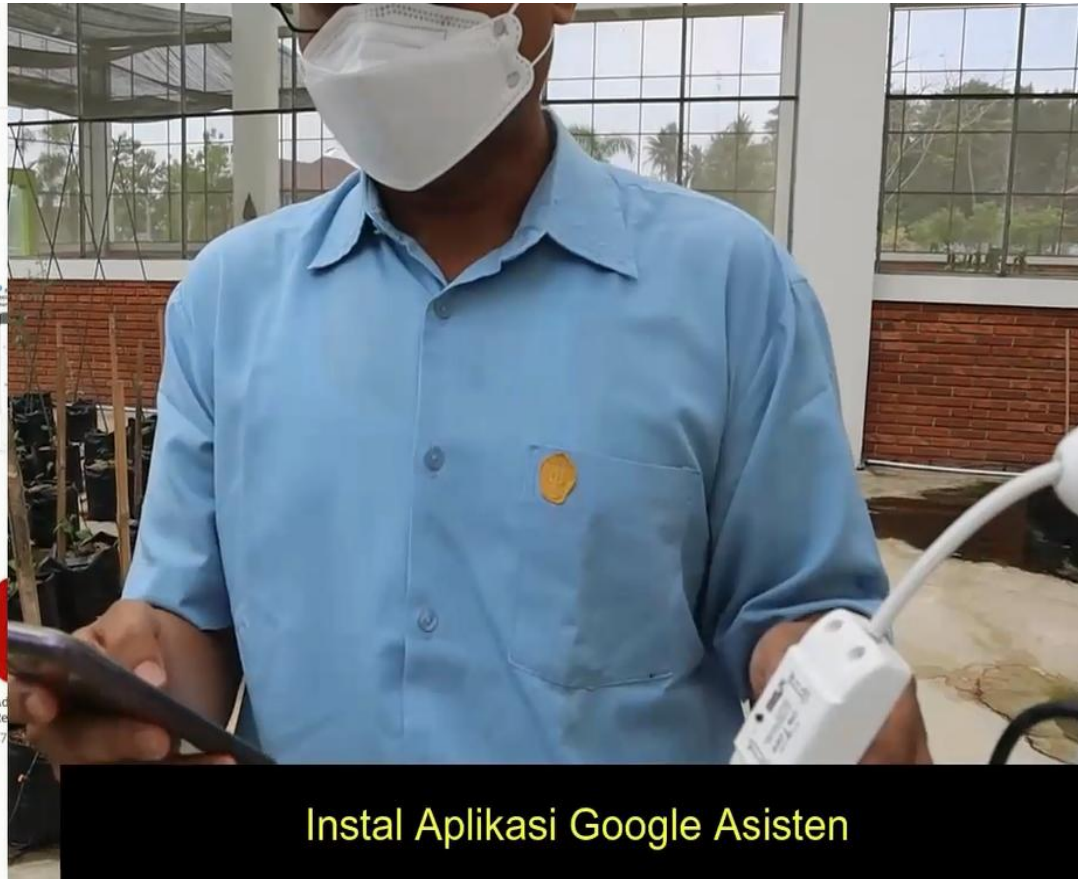

Penerapan Smartfarming : Penyiraman dengan Smartphone

Oleh :
Andi Bagus Dermawan
(Penyuluh CWS Provinsi-BRMP DIY)

- *Smart Farming* merupakan metode pertanian cerdas berbasis teknologi yang terintegrasi antara penerapan teknologi mekanisasi, teknologi otomasi, dan teknologi informasi yang terhubung dengan perangkat jaringan Internet.
- Tujuan
Penerapan *Smart Farming* bertujuan untuk mengoptimalkan penggunaan sarana produksi pertanian, memudahkan tenaga kerja dan meningkatkan efisiensi biaya produksi.
- Manfaat
Meningkatkan produksi dan produktivitas hasil, sehingga berdampak pada pendapatan petani dan menarik minat generasi muda di bidang pertanian.

SMART FARMING

Instalasi smart farming

Desain Instalasi Smart Farming Penyiraman Otomatis Dengan Smartphone

Alat dan Bahan

Modem Wifi/Jaringan Internet

Modem WiFi, berfungsi sebagai penyedia jaringan internet nirkabel yang akan menghubungkan antara smart breaker dengan smart phone.

Alat dan Bahan

Smart Breaker, berfungsi sebagai saklar pintar yang dapat membuka atau memutus arus listrik yang dioperasikan dengan aplikasi android yang terhubung dengan jaringan internet

Alat dan Bahan

MENGGKONEKSIKAN ALAT SMART BREAKER DENGAN SMARTPHONE

Langkah Kerja

INSTAL APLIKASI SMART LIFE PADA SMART PHONE

Langkah Kerja

Instal Aplikasi Google Home pada Smartphone

Langkah Kerja

Instal Aplikasi Google Asisten