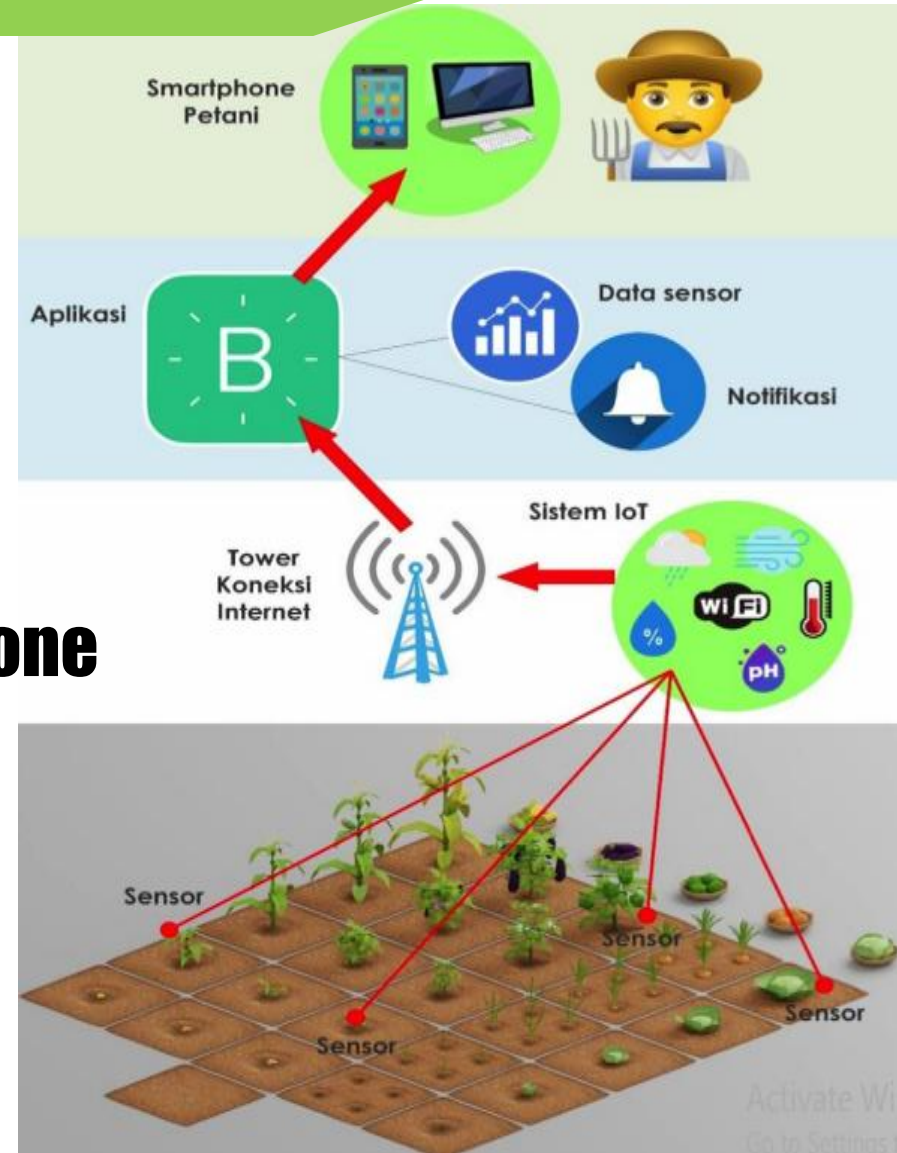

Penerapan Smartfarming : Penyiraman dengan Smartphone

Oleh :
Andi Bagus Dermawan
(Penyuluh CWS Provinsi-BRMP DIY)

- *Smart Farming* merupakan metode pertanian cerdas berbasis teknologi yang terintegrasi antara penerapan teknologi mekanisasi, teknologi otomasi, dan teknologi informasi yang terhubung dengan perangkat jaringan Internet.
- Tujuan
Penerapan *Smart Farming* bertujuan untuk mengoptimalkan penggunaan sarana produksi pertanian, memudahkan tenaga kerja dan meningkatkan efisiensi biaya produksi.
- Manfaat
Meningkatkan produksi dan produktivitas hasil, sehingga berdampak pada pendapatan petani dan menarik minat generasi muda di bidang pertanian.

SMART FARMING

Instalasi smart farming

Desain Instalasi Smart Farming Penyiraman Otomatis Dengan Smartphone

Alat dan Bahan

Modem Wifi/Jaringan Internet

Modem WiFi, berfungsi sebagai penyedia jaringan internet nirkabel yang akan menghubungkan antara smart breaker dengan smart phone.

Alat dan Bahan

Smart Breaker, berfungsi sebagai saklar pintar yang dapat membuka atau memutus arus listrik yang dioperasikan dengan aplikasi android yang terhubung dengan jaringan internet

Alat dan Bahan

Solenoid Valve, berfungsi sebagai katup untuk membuka atau menutup aliran air. Solenoid valve akan membuka ketika ada arus listrik dan akan menutup ketika arus listrik tertutup.

Alat dan Bahan

Pipa PE 7 MM