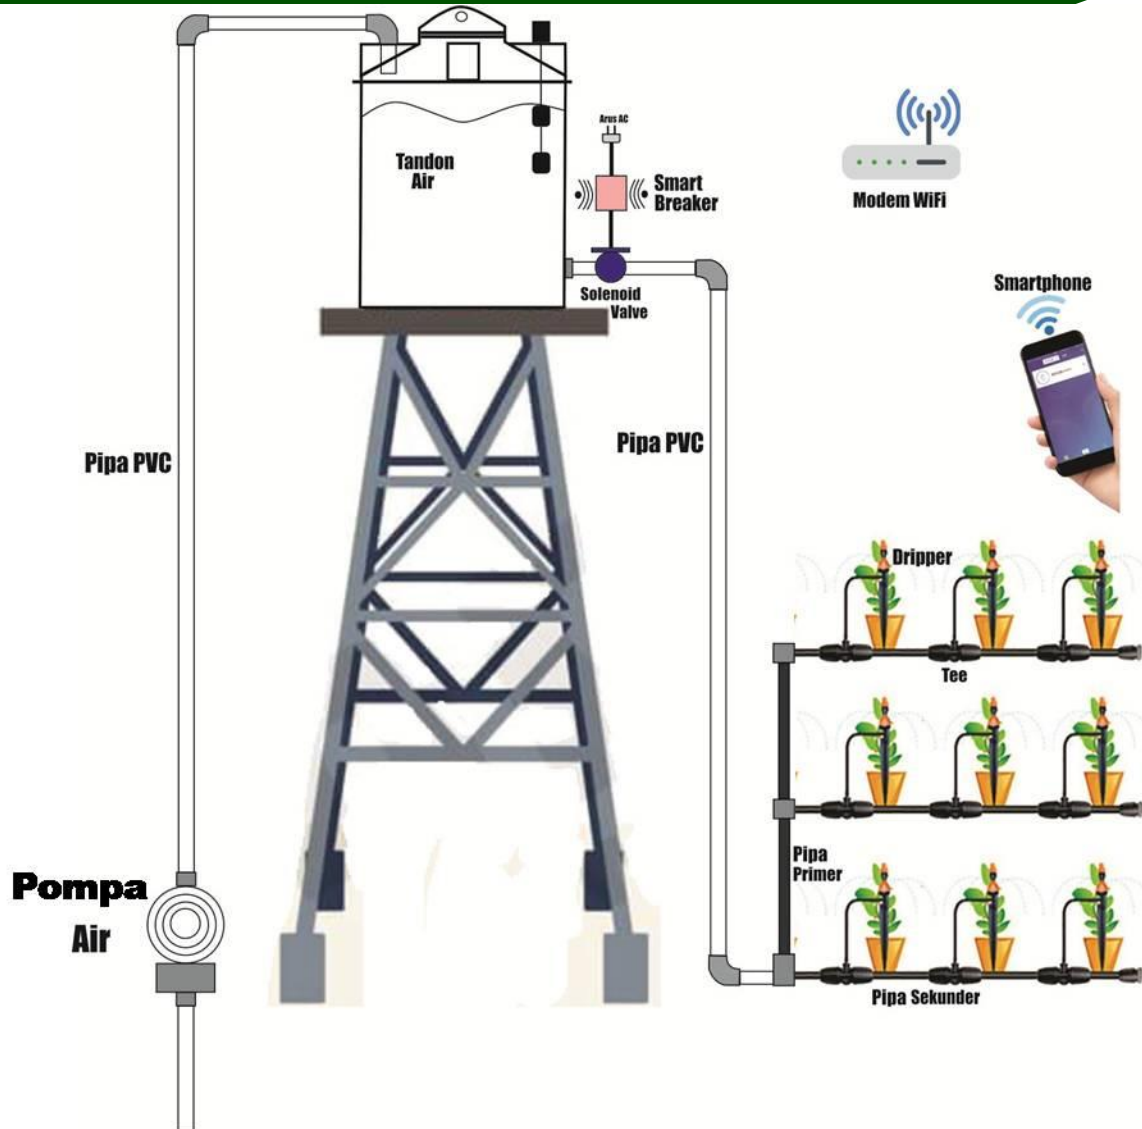

Penerapan Smartfarming : Penyiraman dengan Smartphone

Oleh :
Andi Bagus Dermawan
(Penyuluh CWS Provinsi-BRMP DIY)

- *Smart Farming* merupakan metode pertanian cerdas berbasis teknologi yang terintegrasi antara penerapan teknologi mekanisasi, teknologi otomasi, dan teknologi informasi yang terhubung dengan perangkat jaringan Internet.
- Tujuan
Penerapan *Smart Farming* bertujuan untuk mengoptimalkan penggunaan sarana produksi pertanian, memudahkan tenaga kerja dan meningkatkan efisiensi biaya produksi.
- Manfaat
Meningkatkan produksi dan produktivitas hasil, sehingga berdampak pada pendapatan petani dan menarik minat generasi muda di bidang pertanian.

SMART FARMING

Instalasi smart farming

Desain Instalasi Smart Farming Penyiraman Otomatis Dengan Smartphone

Alat dan Bahan

Modem Wifi/Jaringan Internet

Modem WiFi, berfungsi sebagai penyedia jaringan internet nirkabel yang akan menghubungkan antara smart breaker dengan smart phone.

Alat dan Bahan

Smart Breaker, berfungsi sebagai saklar pintar yang dapat membuka atau memutus arus listrik yang dioperasikan dengan aplikasi android yang terhubung dengan jaringan internet

Alat dan Bahan

Solenoid Valve, berfungsi sebagai katup untuk membuka atau menutup aliran air. Solenoid valve akan membuka ketika ada arus listrik dan akan menutup ketika arus listrik tertutup.

Alat dan Bahan

Pipa PE 7 MM