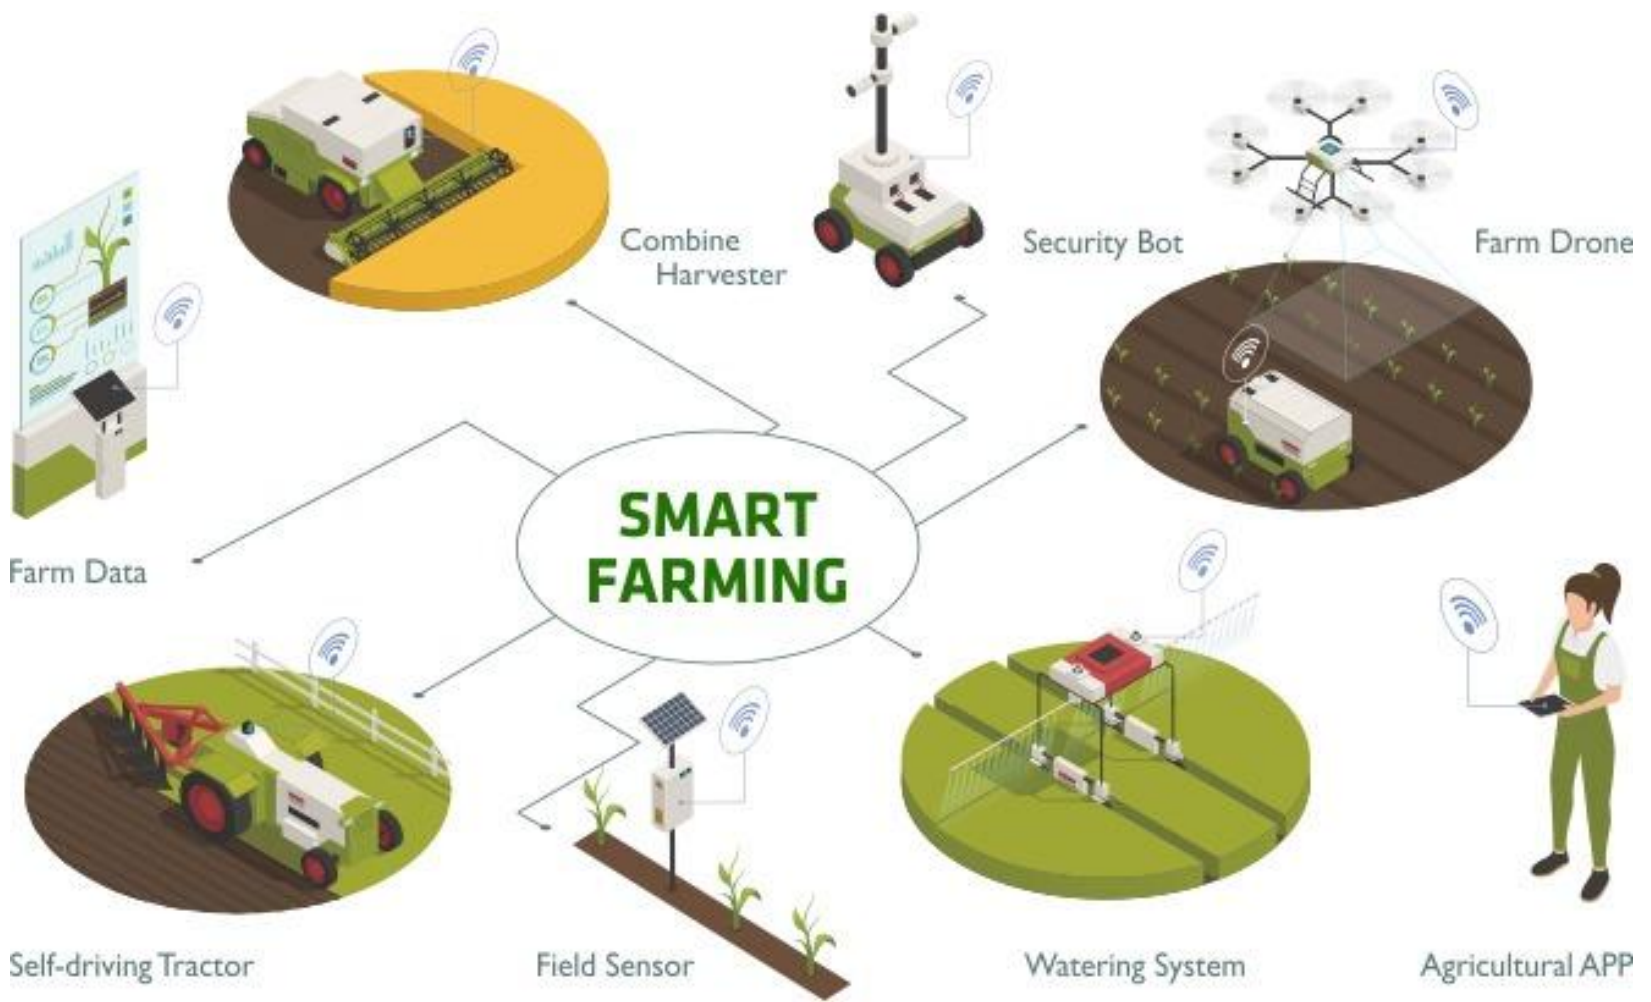

Penerapan Smartfarming : Penyiraman dengan Smartphone

Oleh :
Andi Bagus Dermawan
(Penyuluh CWS Provinsi-BRMP DIY)

- *Smart Farming* merupakan metode pertanian cerdas berbasis teknologi yang terintegrasi antara penerapan teknologi mekanisasi, teknologi otomasi, dan teknologi informasi yang terhubung dengan perangkat jaringan Internet.
- Tujuan
Penerapan *Smart Farming* bertujuan untuk mengoptimalkan penggunaan sarana produksi pertanian, memudahkan tenaga kerja dan meningkatkan efisiensi biaya produksi.
- Manfaat
Meningkatkan produksi dan produktivitas hasil, sehingga berdampak pada pendapatan petani dan menarik minat generasi muda di bidang pertanian.

SMART FARMING

Instalasi smart farming

Desain Instalasi Smart Farming Penyiraman Otomatis Dengan Smartphone

Alat dan Bahan

Modem Wifi/Jaringan Internet

Modem WiFi, berfungsi sebagai penyedia jaringan internet nirkabel yang akan menghubungkan antara smart breaker dengan smart phone.

Alat dan Bahan

Smart Breaker, berfungsi sebagai saklar pintar yang dapat membuka atau memutus arus listrik yang dioperasikan dengan aplikasi android yang terhubung dengan jaringan internet

Alat dan Bahan

Uji Coba Smartfarming-Sistem Springkle

Uji Coba Smartfarming-Sistem Drip

TERIMA KASIH