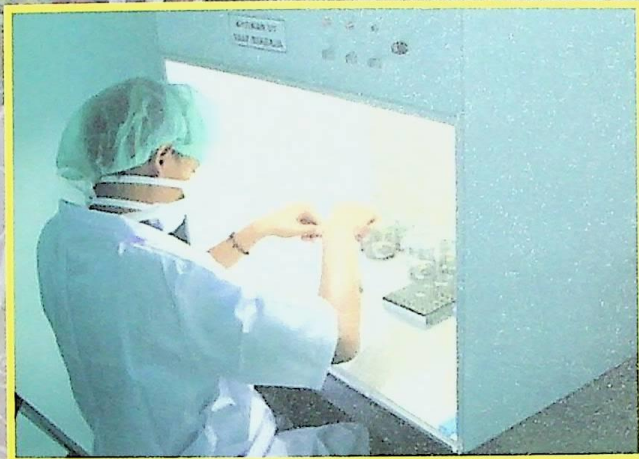

Sarana Prasarana

Lab. Kultur Jaringan