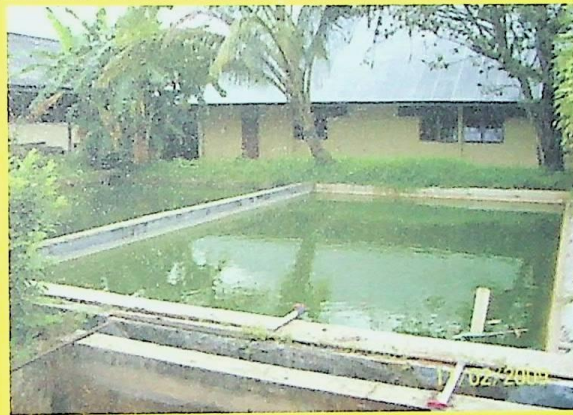

Sarana Prasarana

Kolam Ikan