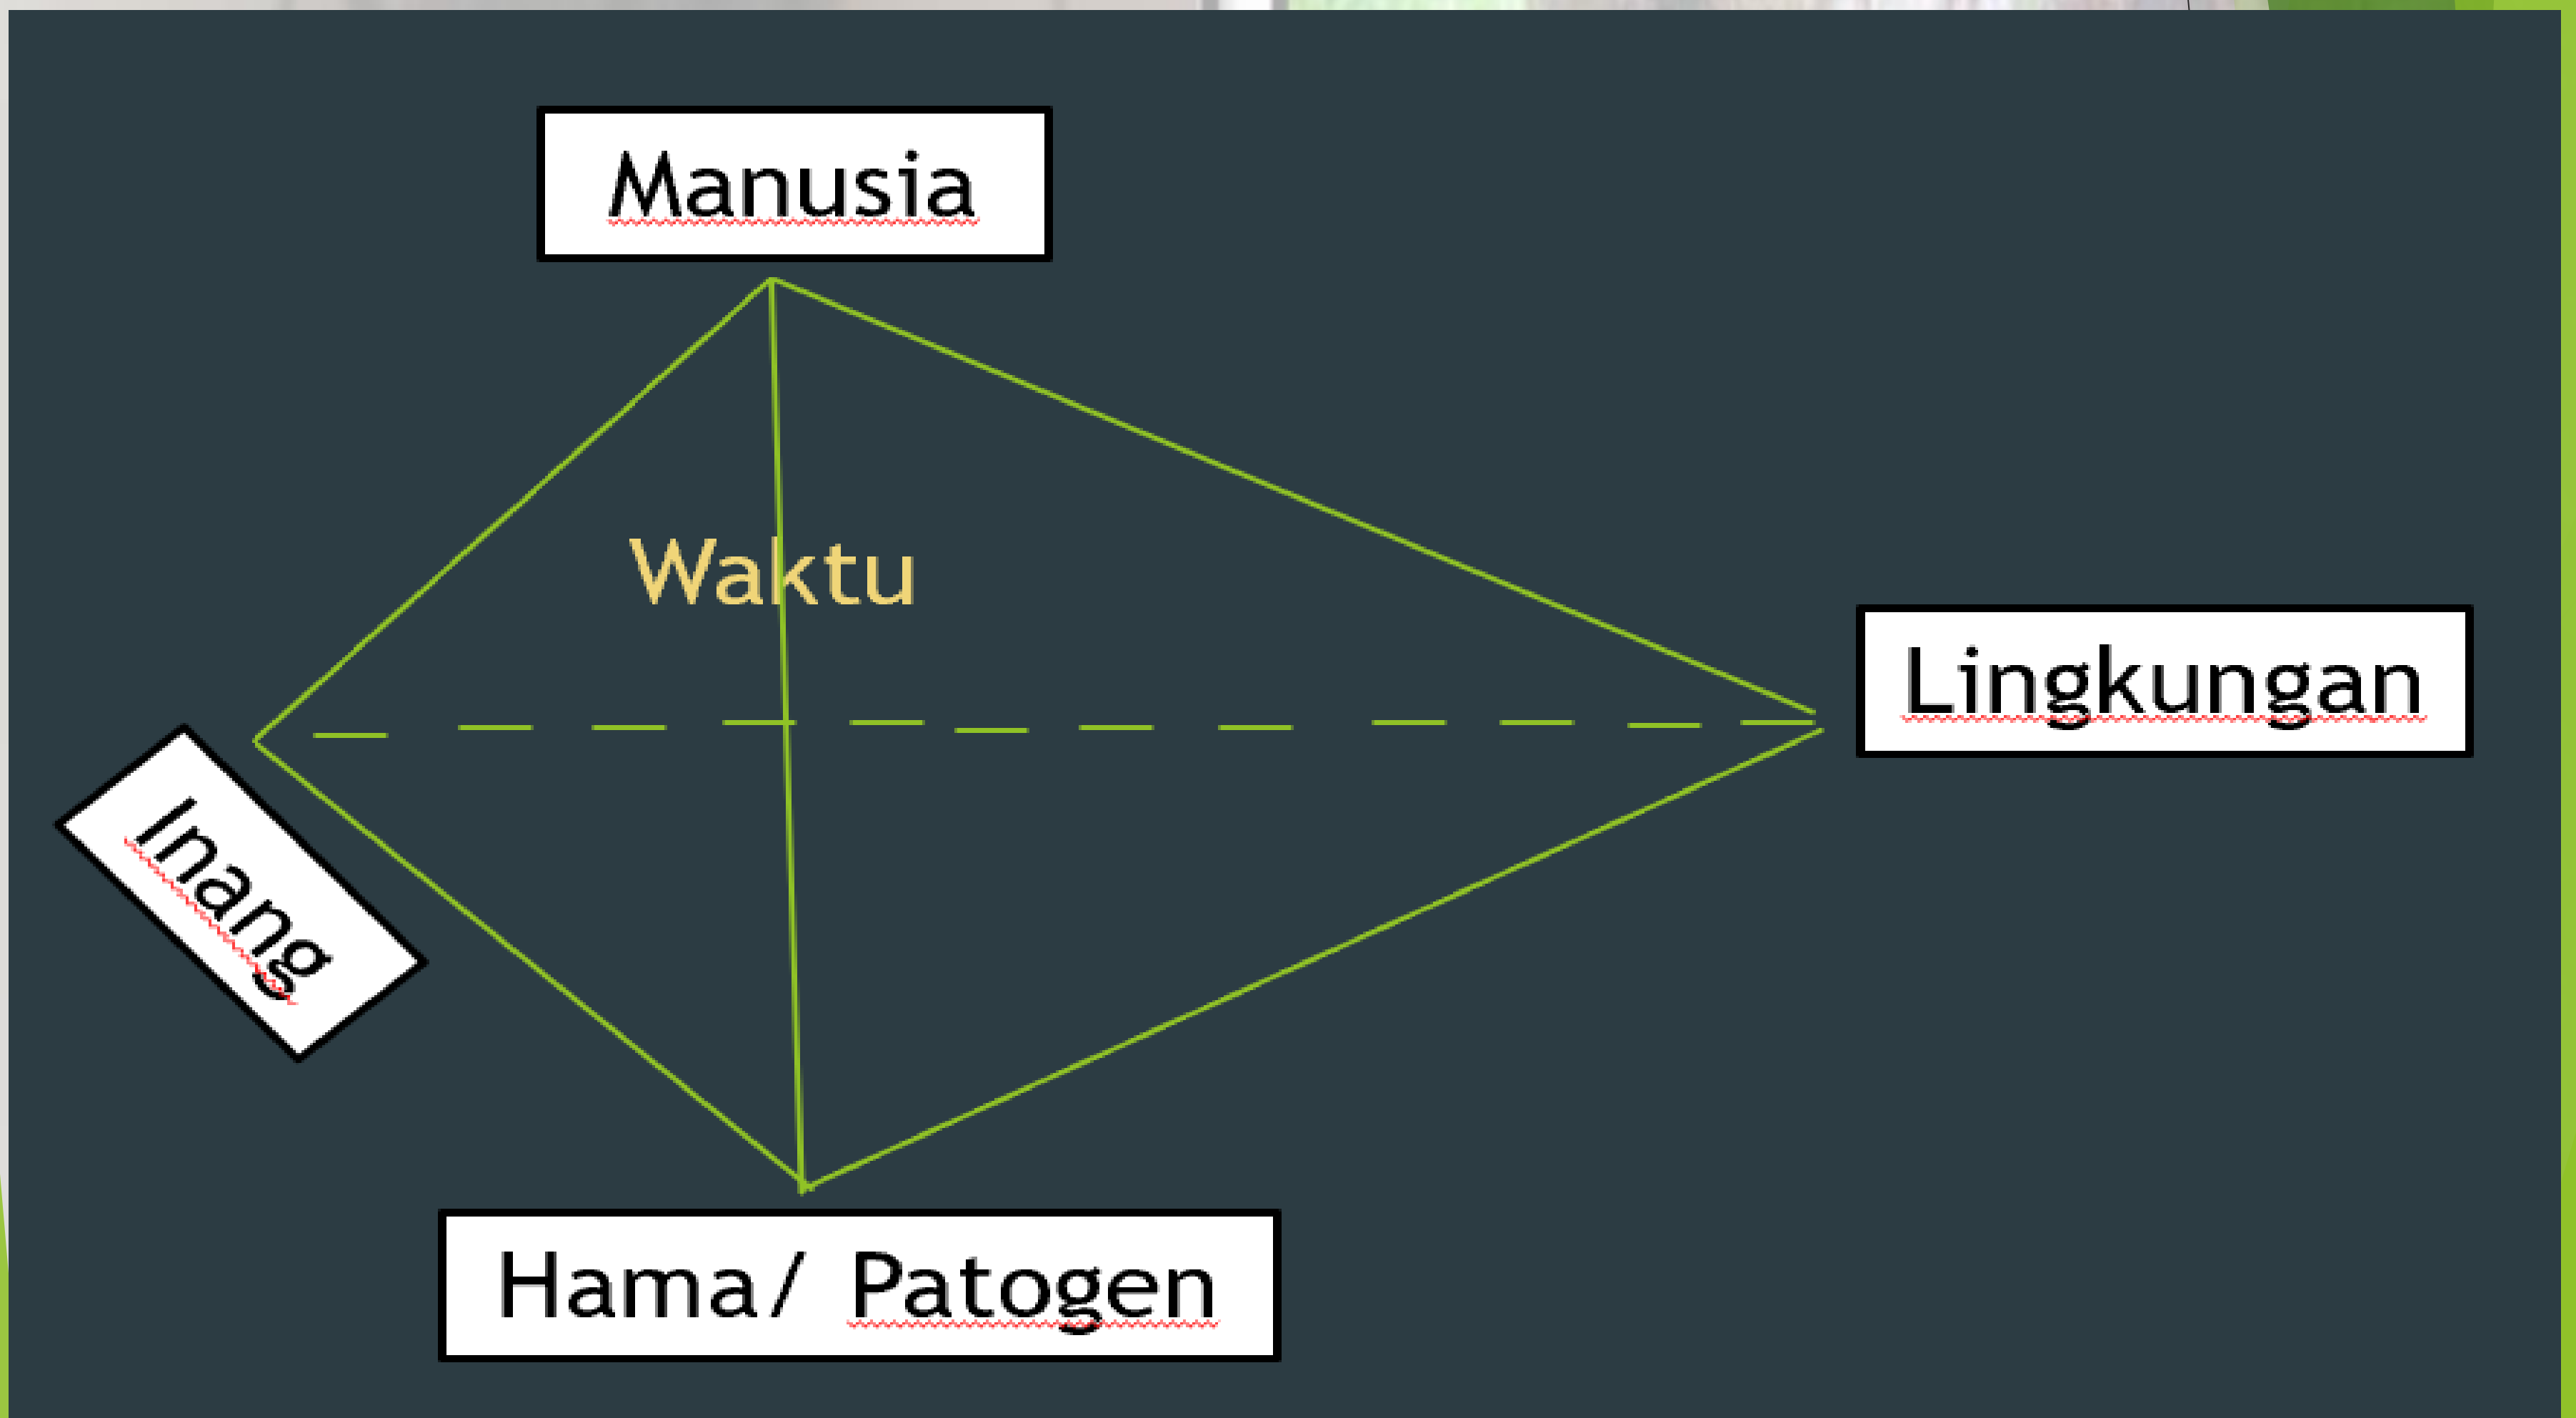

KEMENTERIAN PERTANIAN
BSIP MALUKU

Organisme Pengganggu Tumbuhan (OPT) adalah semua organisme yang dapat merusak, mengganggu kehidupan atau menyebabkan kematian pada tanaman, termasuk di dalamnya adalah hama, penyakit, gulma, dan virus.

Konsep Limas Gangguan

AGROSTANDAR

STANDARD - SERVICES - GLOBALIZATION

Hama dan Penyakit