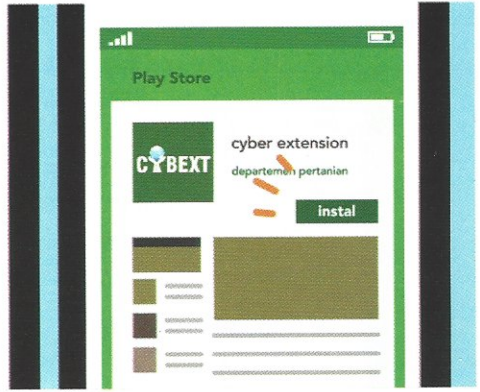

Pada suatu pagi...

Selamat pagi,
Pak-e!
Sepertinya
mau panen ya?

Iyaa,
nak Cybil!

Tak lama sampailah
Pak Manu di kebunnya..

Huff,
akhirnya sampai
juga...

> Fungsi-fungsi **Menu** dalam web *cybex.pertanian.go.id*