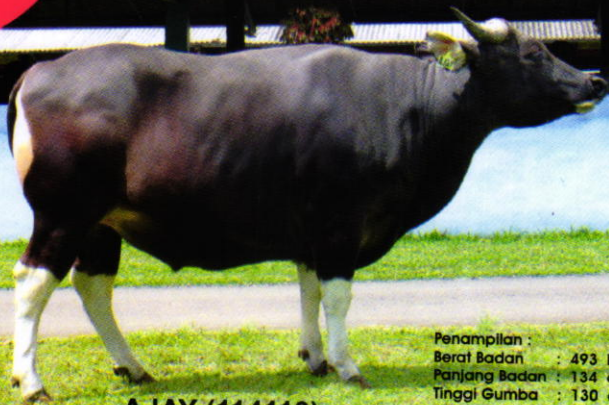

BALI

BALAI BESAR INSEMINASI BUATAN SINGOSARI

Penampilan :
Berat Badan : 469 kg
Panjang Badan : 138 cm
Tinggi Gumba : 120 cm
Lingkar Dada : 196 cm

AGASTYA (111120)

BALAI BESAR INSEMINASI BUATAN SINGOSARI

AJAY (114110)