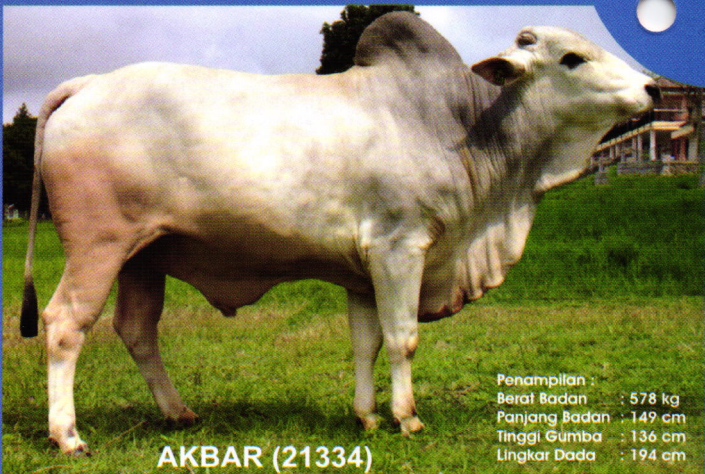

BALAI BESAR INSEMINASI BUATAN SINGOSARI

AKBAR (21334)

Penampilan :
Berat Badan : 578 kg
Panjang Badan : 149 cm
Tinggi Gumba : 136 cm
Lingkar Dada : 194 cm