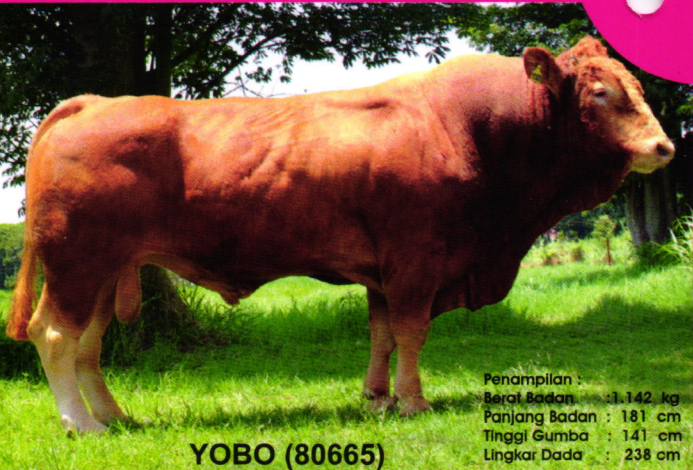

Penampilan :
Berat Badan : 952 kg
Panjang Badan : 184 cm
Tinggi Gumba : 147 cm
Lingkar Dada : 232 cm

BALAI BESAR INSEMINASI BUATAN SINGOSARI

Penampilan :
Berat Badan : 1.070 kg
Panjang Badan : 186 cm
Tinggi Gumba : 144 cm
Lingkar Dada : 238 cm

WILLOW (80889)

BALAI BESAR INSEMINASI BUATAN SINGOSARI

Penampilan :
Berat Badan : 1.142 kg
Panjang Badan : 181 cm
Tinggi Gumba : 141 cm
Lingkar Dada : 238 cm

YOBO (80665)

BALAI BESAR INSEMINASI BUATAN SINGOSARI