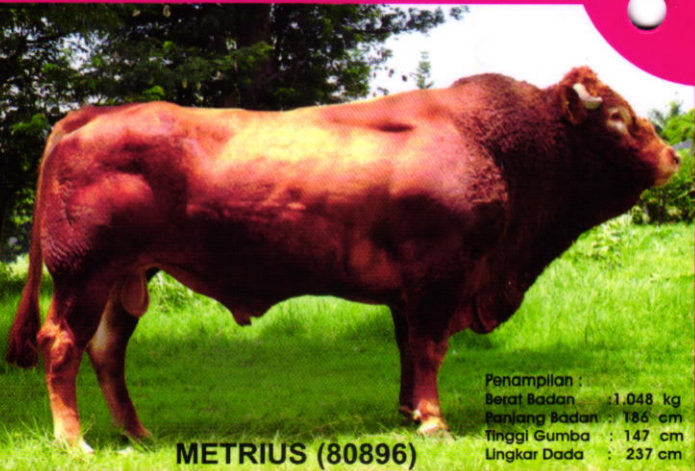

TALAMAU (815107)

Penampilan :

Berat Badan : 724 kg

Panjang Badan : 149 cm

Tinggi Gumba : 132 cm

Lingkar Dada : 189 cm

BALAI BESAR INSEMINASI BUATAN SINGOSARI

RAISTIN (80897)

Penampilan :
Berat Badan : 1.048 kg
Panjang Badan : 171 cm
Tinggi Gumba : 146 cm
Lingkar Dada : 243 cm

BALAI BESAR INSEMINASI BUATAN SINGOSARI

MONTY (812105)

Penampilan :

Berat Badan : 926 kg

Panjang Badan : 172 cm

Tinggi Gumba : 132 cm

Lingkar Dada : 214 cm

BALAI BESAR INSEMINASI BUATAN SINGOSARI

METRIUS (80896)

Penampilan :
Berat Badan : 1.048 kg
Panjang Badan : 186 cm
Tinggi Gumba : 147 cm
Lingkar Dada : 237 cm

BALAI BESAR INSEMINASI BUATAN SINGOSARI