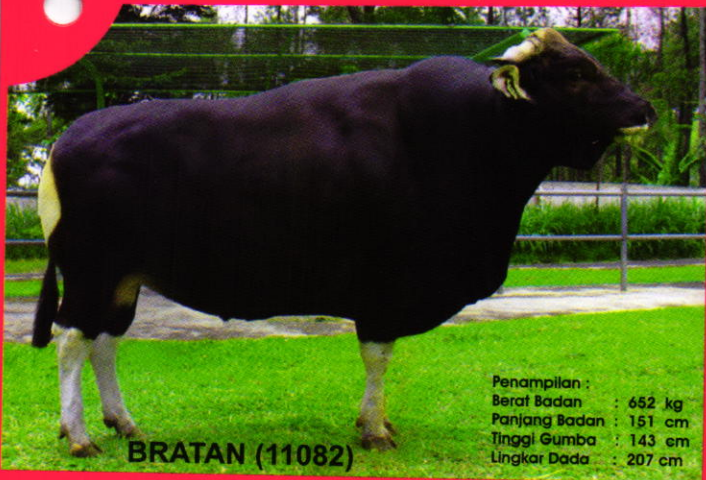

BALAI BESAR INSEMINASI BUATAN SINGOSARI

BRATAN (11082)

Penampilan :
Berat Badan : 652 kg
Panjang Badan : 151 cm
Tinggi Gumba : 143 cm
Lingkar Dada : 207 cm