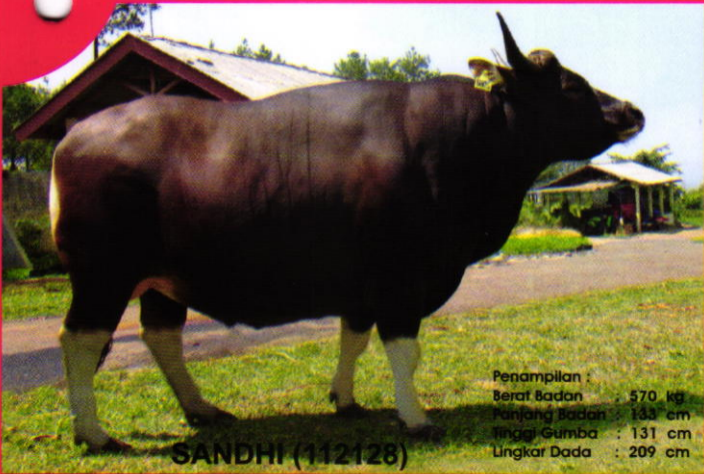

BALAI BESAR INSEMINASI BUATAN SINGOSARI

Penampilan :
Berat Badan : 570 kg
Panjang Badan : 133 cm
Tinggi Gumba : 131 cm
Lingkar Dada : 209 cm

SANDHI (112128)