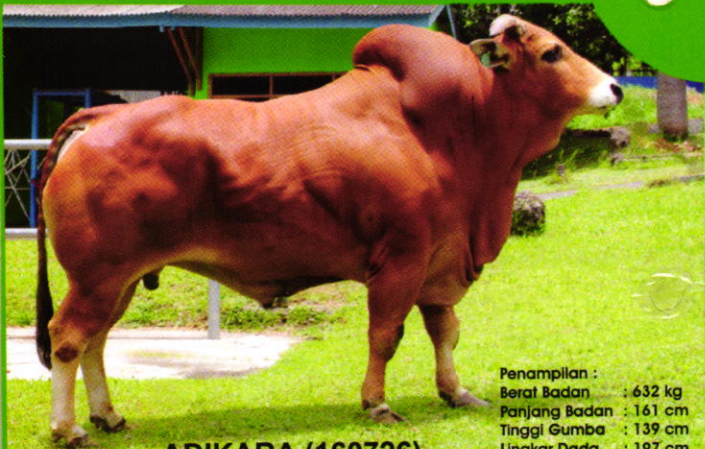

BALAI BESAR INSEMINASI BUATAN SINGOSARI

SG RAIN (171011)

Penampilan :
Berat Badan : 1.046 kg
Panjang Badan : 182 cm
Tinggi Gumba : 144 cm
Lingkar Dada : 233 cm

Perbanyak tanaman Indigofera

Perbanyak tanaman dapat dilakukan dengan 2 cara yaitu :

b. Vegetatif

Perbanyak stek, pilih batang yang memiliki bakal tunas dengan diameter 1,4-1,6 cm, panjang +30 cm. Stek tersebut tidak segera ditanam tetapi diikat dibiarkan selama 1 – 3 hari ditempat yang teduh/dingin dengan ujung stek diletakkan diatas. Setelah permukaan potongan kering barulah stek dapat ditanam.

MADURA

BALAI BESAR INSEMINASI BUATAN SINGOSARI

ADIKARA (160726)

Penampilan :
Berat Badan : 632 kg
Panjang Badan : 161 cm
Tinggi Gumba : 139 cm
Lingkar Dada : 197 cm

BALAI BESAR INSEMINASI BUATAN SINGOSARI