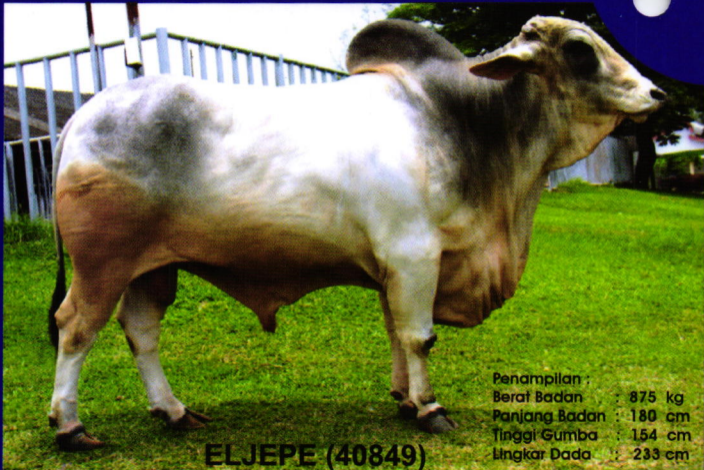

CIPTA (41562)

BALAI BESAR INSEMINASI BUATAN SINGOSARI

Penampilan :
Berat Badan : 1.005 kg
Panjang Badan : 165 cm
Tinggi Gumba : 141 cm
Lingkar Dada : 229 cm

DONGGALA (40546)

BALAI BESAR INSEMINASI BUATAN SINGOSARI

Penampilan :
Berat Badan : 875 kg
Panjang Badan : 180 cm
Tinggi Gumba : 154 cm
Lingkar Dada : 233 cm

ELJEPE (40849)

BALAI BESAR INSEMINASI BUATAN SINGOSARI

KENAGO (41158)

Penampilan :
Berat Badan : 710 kg
Panjang Badan : 151 cm
Tinggi Gumba : 139 cm
Lingkar Dada : 204 cm