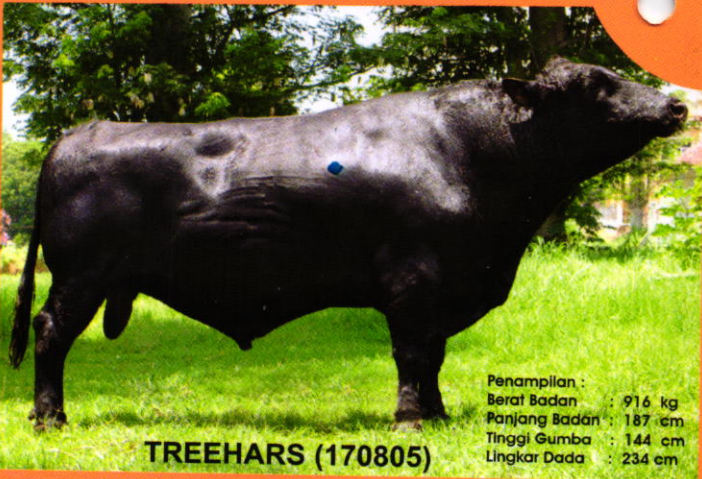

SG EVAN (60870)

BALAI BESAR INSEMINASI BUATAN SINGOSARI

SG EXCEL (60975)

Penampilan :
Berat Badan : 1.144 kg
Panjang Badan : 180 cm
Tinggi Gumba : 152 cm
Lingkar Dada : 244 cm

BALAI BESAR INSEMINASI BUATAN SINGOSARI

Penampilan :
Berat Badan : 1.118 kg
Panjang Badan : 188 cm
Tinggi Gumba : 141 cm
Lingkar Dada : 236 cm

SG YARAY (60973)

BALAI BESAR INSEMINASI BUATAN SINGOSARI

Penampilan :
Berat Badan : 732 kg
Panjang Badan : 150 cm
Tinggi Gumba : 130 cm
Lingkar Dada : 187 cm

WESLEY (61579)

ANGUS

BALAI BESAR INSEMINASI BUATAN SINGOSARI

Penampilan :
Berat Badan : 916 kg
Panjang Badan : 187 cm
Tinggi Gumba : 144 cm
Lingkar Dada : 234 cm

TREEHARS (170805)

BALAI BESAR INSEMINASI BUATAN SINGOSARI