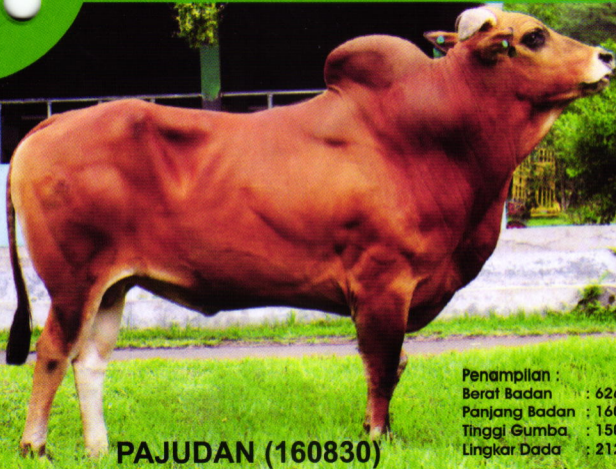

MADURA

BALAI BESAR INSEMINASI BUATAN SINGOSARI

ADIKARA (160726)

Penampilan :
Berat Badan : 632 kg
Panjang Badan : 161 cm
Tinggi Gumba : 139 cm
Lingkar Dada : 197 cm

BALAI BESAR INSEMINASI BUATAN SINGOSARI

KANWA (160832)

Penampilan :
Berat Badan : 526 kg
Panjang Badan : 179 cm
Tinggi Gumba : 141 cm
Lingkar Dada : 196 cm

BALAI BESAR INSEMINASI BUATAN SINGOSARI

Penampilan :
Berat Badan : 580 kg
Panjang Badan : 152 cm
Tinggi Gumba : 138 cm
Lingkar Dada : 199 cm

LOMBANG (161033)

BALAI BESAR INSEMINASI BUATAN SINGOSARI

PAJUDAN (160830)

Penampilan :
Berat Badan : 626 kg
Panjang Badan : 160 cm
Tinggi Gumba : 150 cm
Lingkar Dada : 212 cm

BALAI BESAR INSEMINASI BUATAN SINGOSARI