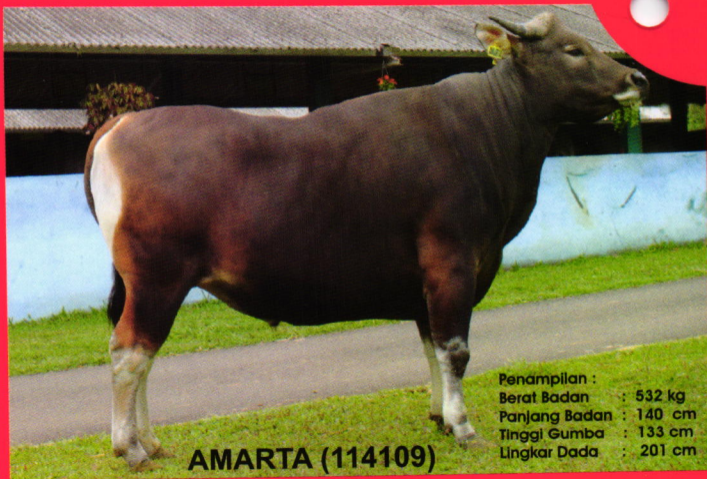

BALAI BESAR INSEMINASI BUATAN SINGOSARI

Penampilan :
Berat Badan : 532 kg
Panjang Badan : 140 cm
Tinggi Gumba : 133 cm
Lingkar Dada : 201 cm

AMARTA (114109)