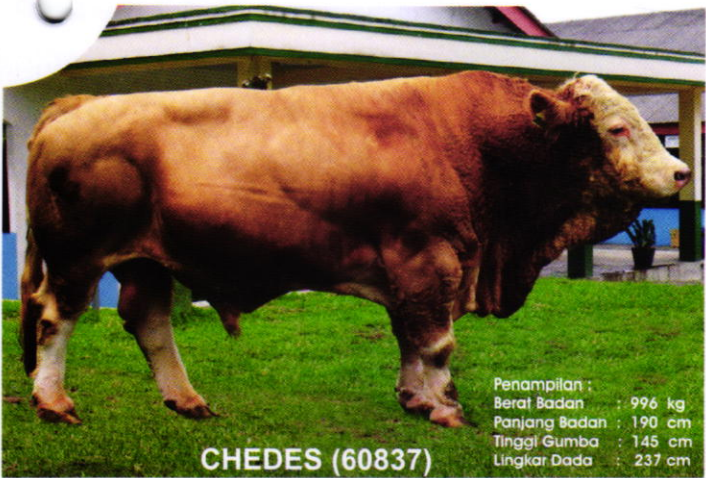

SIMENTAL

BALAI BESAR INSEMINASI BUATAN SINGOSARI

ALVITO (60535)

Penampilan :
Berat Badan : 850 kg
Panjang Badan : 179 cm
Tinggi Gumba : 144 cm
Lingkar Dada : 220 cm

BALAI BESAR INSEMINASI BUATAN SINGOSARI

Penampilan :
Berat Badan : 1.136 kg
Panjang Badan : 186 cm
Tinggi Gumba : 130 cm
Lingkar Dada : 241 cm

ATLANTIS (60856)

BALAI BESAR INSEMINASI BUATAN SINGOSARI

Penampilan :
Berat Badan : 1.152 kg
Panjang Badan : 201 cm
Tinggi Gumba : 159 cm
Lingkar Dada : 248 cm

BLUDDY (60865)

BALAI BESAR INSEMINASI BUATAN SINGOSARI

CHEDES (60837)

Penampilan :
Berat Badan : 996 kg
Panjang Badan : 190 cm
Tinggi Gumba : 145 cm
Lingkar Dada : 237 cm

BALAI BESAR INSEMINASI BUATAN SINGOSARI

Penampilan :
Berat Badan : 1.048 kg
Panjang Badan : 173 cm
Tinggi Gumba : 147 cm
Lingkar Dada : 242 cm

DICTATOR (60854)

BALAI BESAR INSEMINASI BUATAN SINGOSARI

Penampilan :
Berat Badan : 986 kg
Panjang Badan : 180 cm
Tinggi Gumba : 148 cm
Lingkar Dada : 227 cm