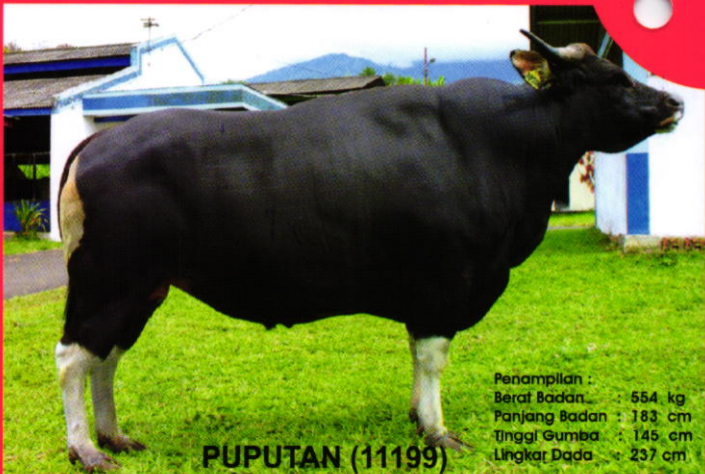

BALAI BESAR INSEMINASI BUATAN SINGOSARI

Penampilan :
Berat Badan : 554 kg
Panjang Badan : 183 cm
Tinggi Gumba : 145 cm
Lingkar Dada : 237 cm

PUPUTAN (11199)