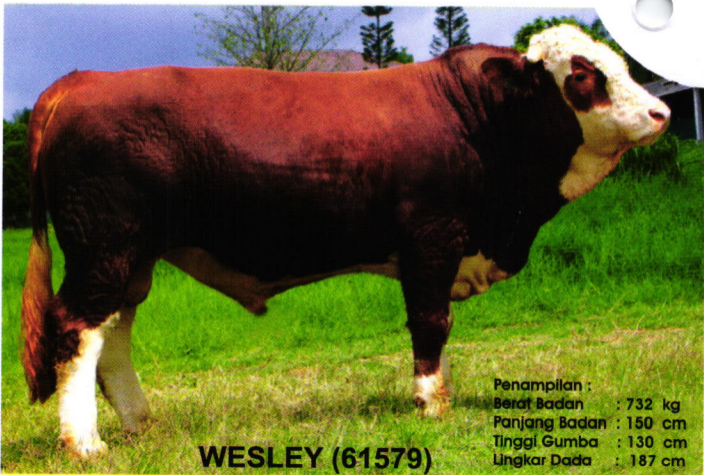

BALAI BESAR INSEMINASI BUATAN SINGOSARI

Penampilan :
Berat Badan : 732 kg
Panjang Badan : 150 cm
Tinggi Gumba : 130 cm
Lingkar Dada : 187 cm

WESLEY (61579)